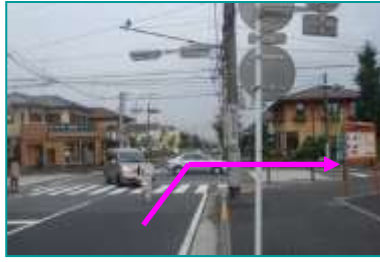

※印刷してご利用ください

■ つきみ野駅から

① つきみ野駅改札を出て左へ

② つきみ野三丁目交差点を
右折します

③ 大和高校正門前T字路を
左折します

④ 遊歩道の横を直進します

⑤ 座間街道変形十字路を
右折します

⑥ 左手に当院があります