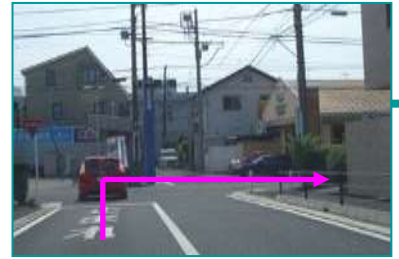

※印刷してご利用ください

■ 町田街道町谷原から うかい亭経由

① 成瀬方面から町田街道町谷原交差点を直進します

② 左手のうかい亭の先を左折します

③ 右前方にサイゼリアのT字路を右折します

④ 中央林間6丁目交差点を左折します

⑤ 中央林間交差点を左折します

⑥ 右手に当院があります