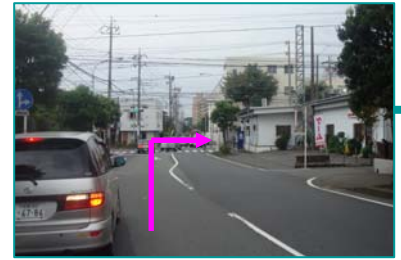

※印刷してご利用ください

■ 中央林間駅から

① ロータリーをセブンイレブン方向に右折します

② 中央林間駅東側交差点を左折します

③ 大和高校入口交差点を右折します

④ 中央林間交差点を左折します

⑤ 右手に当院があります