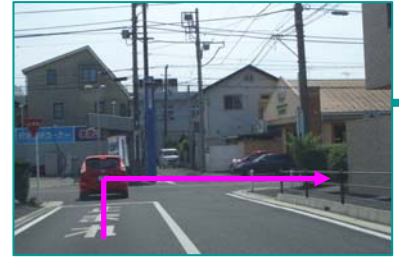

## ■ 町田街道町谷原から うかい亭経由

① 成瀬方面から町田街道  
町谷原交差点を直進します

② 左手のうかい亭の先を  
左折します

③ 右前方にサイゼリアの  
T字路を右折します

④ 中央林間6丁目交差点を  
左折します

⑤ 中央林間交差点を  
左折します

⑥ 右手に当院があります