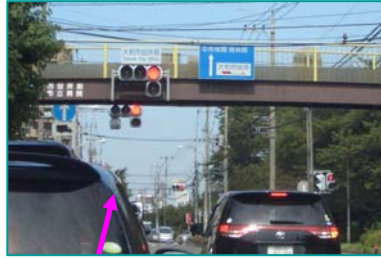

## ■ 市役所通り 南方面 R246バイパスから

① 市役所通りとR246交差点を北上します

② 市役所前を直進します

③ 右手にオークシティを見ながら直進します

④ 南林間駅入口T字路を直進します

⑤ 中央林間交差点を右折します

⑥ 右手に当院があります